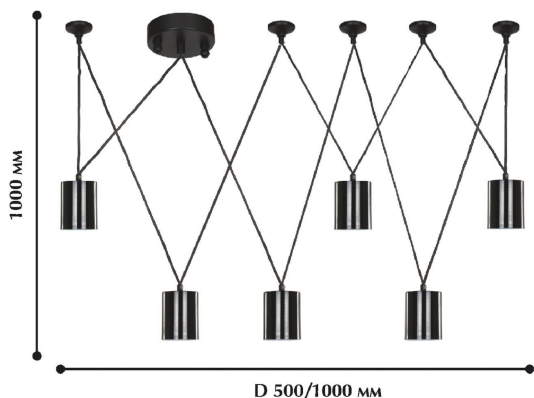

ACTUEL

1441-6P

Бренд	Favourite
Диаметр, мм	500/1000
Макс. Высота, мм	1000
Мин. Высота, мм	1000
Основной источник света, Количество ламп	6
Основной источник света, тип цоколя	GU10LED
Основной источник света, Мощность лампы, W	5
Основной источник света, Комплектация лампами	да
Материал плафона	металл
Материал арматуры	металл
Степень защиты, IP	20
Мощность общая	30
Площадь освещения, кв.м.	11
Световой поток максимальный, LM	2400
Пульт	нет
Выключатель	Нет
Диммер	Нет
Доп. источник света, Комплектация доп лампами	Нет
Количество плафонов	6
Направление плафонов	вниз
Форма плафона	цилиндр
Цвет плафона	черный
Количество рожков	6
Возможность использования универсальных креплений	Нет
Возможность замены ламп	Нет
Подходит для натяжных потолков	Да
Цвет арматуры	черный
Крепление	планка
Световой поток максимальный, LM	2400