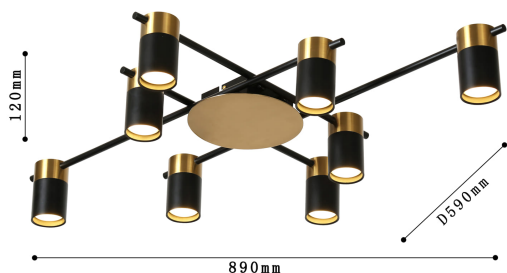

TOPPER

2825-8P

Коллекция Торпер – это элегантная коллекция подвесов и потолочных светильников, предлагающая два варианта цветовой гаммы для выбора. Размещение плафонов на длинных горизонтальных креплениях потолочных светильников создает интересный визуальный эффект и добавляет уникальности в дизайн светильников. Они отлично подходят для помещений с невысокими потолками и позволяют освещать помещение до 20 квадратных метров. Особенностью светильников коллекции Торпер является возможность замены лампы GU10.

Бренд	Favourite
Ширина, мм	590
Длина, мм	890
Макс. Высота, мм	120
Основной источник света, Количество ламп	8
Основной источник света, тип цоколя	GU10
Основной источник света, Мощность лампы, W	35
Основной источник света, Комплектация лампами	да
Материал плафона	металл
Материал арматуры	металл
Материал декоративных элементов	металл
Степень защиты, IP	20
Мощность общая	280
Площадь освещения, кв.м.	12
Пульт	нет
Диаметр потолочной чаши, мм	100
Выключатель	Нет
Диммер	Нет
Доп. источник света, Комплектация доп лампами	Нет
Количество плафонов	8
Направление плафонов	вниз
Форма плафона	цилиндр
Цвет плафона	черный, золотой
Высота плафона, мм	120
Диаметр плафона верхний, мм	60
Диаметр плафона нижний, мм	60
Количество рожков	8
Цвет декоративных элементов	золотой
Возможность использования универсальных креплений	Нет
Возможность замены ламп	Нет
Подходит для натяжных потолков	Да
Цвет арматуры	черный
Крепление	планка