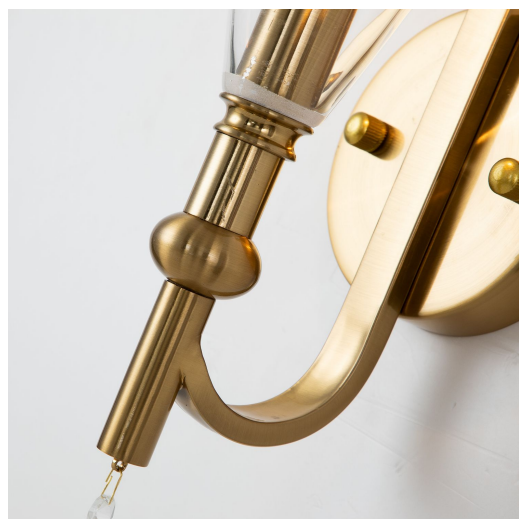

LYRA

2968-1W

Коллекция Lyra выполнена в строгом классическом стиле. Каркас светильников бронзового цвета, двухъярусное строение люстр делает их более пышными и основательными. Стекланные прозрачные плафоны повернуты вверх, центральная часть люстр украшена каскадом из цепочек с хрусталем высшего качества удлиненной формы.

Бренд	Favourite
Ширина, мм	100
Макс. Высота, мм	390
Мин. Высота, мм	390
Основной источник света, Количество ламп	1
Основной источник света, тип цоколя	E14
Основной источник света, Мощность лампы, W	40
Основной источник света, Комплектация лампами	нет
Материал плафона	стекло
Материал арматуры	металл
Материал декоративных элементов	хрусталь
Степень защиты, IP	IP20
Мощность общая	40
Площадь освещения, кв.м.	2
Пульт	нет
Выключатель	Нет
Диммер	Нет
Доп. источник света, Комплектация доп лампами	Нет
Количество плафонов	1
Направление плафонов	вверх
Цвет плафона	прозрачный
Высота плафона, мм	390
Диаметр плафона верхний, мм	100
Количество рожков	1
Цвет декоративных элементов	прозрачный
Возможность использования универсальных креплений	Нет
Возможность замены ламп	Нет
Подходит для натяжных потолков	Нет
Цвет арматуры	бронзовый
Крепление	планка