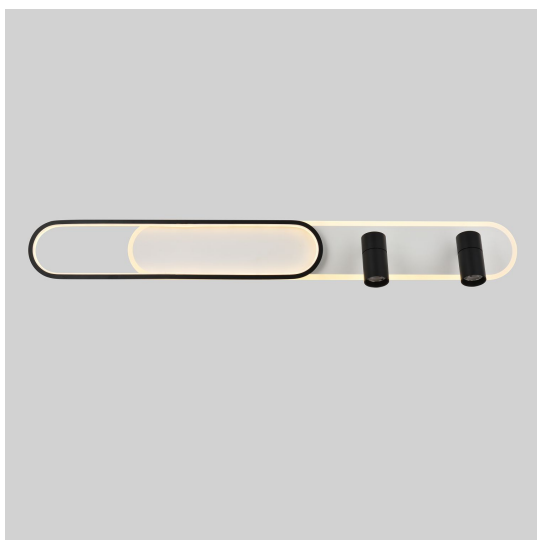

# PLANAR

4076-2C

Бренд	Favourite
Ширина, мм	120
Длина, мм	1000
Макс. Высота, мм	160
Мин. Высота, мм	160
Основной источник света, Количество ламп	2
Основной источник света, тип цоколя	LED
Основной источник света, Мощность лампы, W	25
Основной источник света, Комплектация лампами	нет
Материал плафона	металл
Материал арматуры	металл
Степень защиты, IP	20
Мощность общая	50
Площадь освещения, кв.м.	21
Цветовая температура максимальная, K	6000
Световой поток максимальный, LM	4200
Пульт	да
Выключатель	Нет
Диммер	Нет
Доп. источник света, Комплектация доп лампами	Нет
Цветовая температура минимальная, K	3000
Световой поток минимальный, LM	2200
Вид рассеивателя	экран
Форма рассеивателя	плоский
Количество плафонов	2
Направление плафонов	вниз
Угол поворота плафона	90
Форма плафона	цилиндр
Цвет плафона	черный
Высота плафона, мм	120
Диаметр плафона верхний, мм	50
Диаметр плафона нижний, мм	50
Длина потолочной чаши, мм	780
Ширина потолочной чаши, мм	120
Возможность использования универсальных креплений	Нет
Возможность замены ламп	Нет
Подходит для натяжных потолков	Да
Цвет арматуры	белый
Крепление	планка
Световой поток максимальный, LM	4200