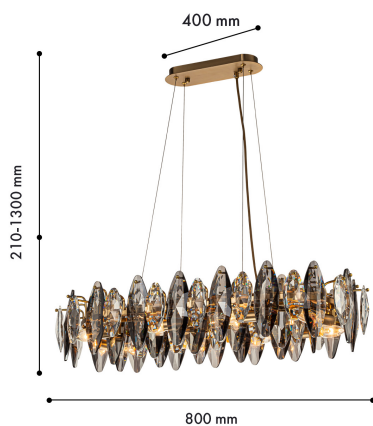

GLANS

4303-8PC

Glans – элегантная кольцевая коллекция, в которой используется прозрачный и серебристодымчатый хрусталь в ритмичном чередовании. Металлическая арматура светильника скрыта за хрустальными лепестками, создавая ощущение легкости и невесомости. К этой серии подходят универсальные крепления, с помощью которых можно создать кольцевые композиции из нескольких люстр.

Бренд	Favourite
Длина, мм	800
Макс. Высота, мм	1100
Мин. Высота, мм	210
Основной источник света, Количество ламп	8
Основной источник света, тип цоколя	E14
Основной источник света, Мощность лампы, W	40
Основной источник света, Комплектация лампами	нет
Материал плафона	хрусталь
Материал арматуры	металл
Материал декоративных элементов	хрусталь
Степень защиты, IP	20
Мощность общая	320
Площадь освещения, кв.м.	16
Пульт	нет
Выключатель	Нет
Диммер	Нет
Доп. источник света, Комплектация доп лампами	Нет
Индекс цветопередачи	>90
Количество плафонов	1
Направление плафонов	вниз
Цвет плафона	дымчатосерый, прозрачный
Высота плафона, мм	180
Диаметр плафона верхний, мм	800
Диаметр плафона нижний, мм	800
Количество рожков	8
Цвет декоративных элементов	дымчатосерый, прозрачный
Длина потолочной чаши, мм	250
Возможность использования универсальных креплений	Да
Возможность замены ламп	Да
Подходит для натяжных потолков	Да
Цвет арматуры	бронзовый
Крепление	планка