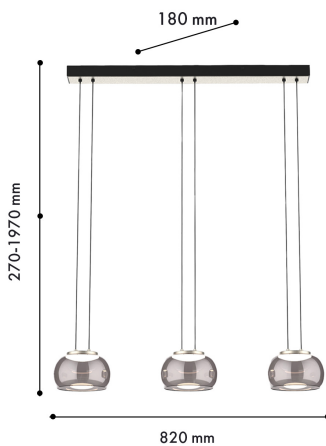

TRENDIG

4376-3P

Trendig — коллекция светильников, которая погружает в атмосферу летней ночи. Плафоны из выдувного стекла дымчато-серого цвета подсвечены изнутри, создавая эффект яркой луны, висящей в ясном и темном небе. Светильники Trendig станут прекрасным дополнением к любому интерьеру, привнося нотку романтики и уюта.

Бренд	Favourite
Ширина, мм	180
Длина, мм	820
Макс. Высота, мм	1970
Основной источник света, Количество ламп	3
Основной источник света, тип цоколя	LED
Основной источник света, Мощность лампы, W	7
Основной источник света, Комплектация лампами	да
Материал плафона	стекло
Материал арматуры	металл
Степень защиты, IP	20
Мощность общая	21
Площадь освещения, кв.м.	7
Цветовая температура максимальная, K	4000
Пульт	нет
Выключатель	Нет
Диммер	Нет
Доп. источник света, Комплектация доп лампами	Нет
Индекс цветопередачи	>90
Вид рассеивателя	линза
Форма рассеивателя	сфера
Количество плафонов	3
Направление плафонов	вниз
Форма плафона	сфера
Цвет плафона	дымчато-серый
Высота плафона, мм	130
Диаметр плафона верхний, мм	100
Диаметр плафона нижний, мм	180
Длина потолочной чаши, мм	740
Ширина потолочной чаши, мм	80
Возможность использования универсальных креплений	Нет
Возможность замены ламп	Нет
Подходит для натяжных потолков	Да
Цвет арматуры	черный матовый
Крепление	планка

Цена: 29 500 руб.