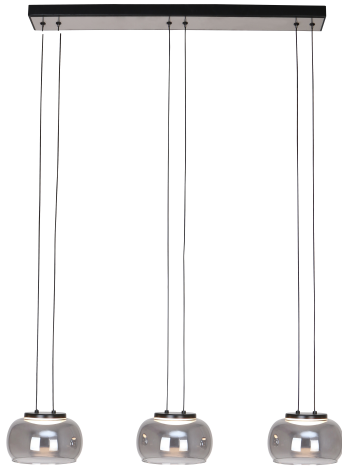

# TRENDIG

4376-3P

Trendig — коллекция светильников, которая погружает в атмосферу летней ночи. Плафоны из выдувного стекла дымчато-серого цвета подсвечены изнутри, создавая эффект яркой луны, висящей в ясном и темном небе. Светильники Trendig станут прекрасным дополнением к любому интерьеру, привнося нотку романтики и уюта.

Бренд	Favourite
Ширина, мм	180
Длина, мм	820
Макс. Высота, мм	1970
Основной источник света, Количество ламп	3
Основной источник света, тип цоколя	LED
Основной источник света, Мощность лампы, W	7
Основной источник света, Комплектация лампами	да
Материал плафона	стекло
Материал арматуры	металл
Степень защиты, IP	20
Мощность общая	21
Площадь освещения, кв.м.	7
Цветовая температура максимальная, K	4000
Пульт	нет
Выключатель	Нет
Диммер	Нет
Доп. источник света, Комплектация доп лампами	Нет
Индекс цветопередачи	>90
Вид рассеивателя	линза
Форма рассеивателя	сфера
Количество плафонов	3
Направление плафонов	вниз
Форма плафона	сфера
Цвет плафона	дымчато-серый
Высота плафона, мм	130
Диаметр плафона верхний, мм	100
Диаметр плафона нижний, мм	180
Длина потолочной чаши, мм	740
Ширина потолочной чаши, мм	80
Возможность использования универсальных креплений	Нет
Возможность замены ламп	Нет
Подходит для натяжных потолков	Да
Цвет арматуры	черный матовый
Крепление	планка