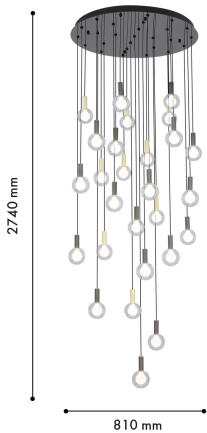

# KULA

4378-27P

Коллекция светильников Kula впечатляет своим дизайном — в центре идеи плафон из двойного стекла — прозрачного снаружи и матового внутри, это дает мягкий светорассеивающий эффект. Декоративный цоколь в форме металлического цилиндра с рифленным решетчатым узором контрастирует с утонченным плафоном, придавая урбанистический шарм светильникам. Коллекция представлена в трех цветовых вариантах: золото, бронза и черный

Бренд	Favourite
Диаметр, мм	810
Макс. Высота, мм	2740
Основной источник света, Количество ламп	27
Основной источник света, тип цоколя	LED
Основной источник света, Мощность лампы, W	3,5
Основной источник света, Комплектация лампами	да
Материал плафона	стекло
Материал арматуры	металл
Материал декоративных элементов	металл
Степень защиты, IP	20
Мощность общая	94.5
Площадь освещения, кв.м.	21
Цветовая температура максимальная, K	4000
Пульт	нет
Диаметр потолочной чаши, мм	750
Выключатель	Нет
Диммер	Нет
Доп. источник света, Комплектация доп лампами	Нет
Индекс цветопередачи	>90
Вид рассеивателя	линза
Форма рассеивателя	сфера
Количество плафонов	27
Направление плафонов	вниз
Форма плафона	Круглый
Цвет плафона	прозрачный
Высота плафона, мм	180
Диаметр плафона верхний, мм	100
Диаметр плафона нижний, мм	28
Цвет декоративных элементов	черный/золотой
Возможность использования универсальных креплений	Нет
Возможность замены ламп	Нет
Подходит для натяжных потолков	Да
Цвет арматуры	черный
Крепление	планка