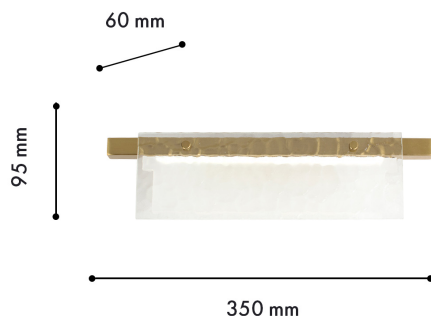

# GELIDO

4518-1W

Коллекция Gelido сочетает в себе современный дизайн и функциональность. По периметру каркаса расположены плафоны в виде акрилового прямоугольника со встроенной LEDлентой, декорированные стеклянными пластинами с эффектом тающего льда. Пластины крепятся с двух сторон декоративными креплениями, что придает светильникам особую изысканность и элегантность.

Бренд	Favourite
Ширина, мм	350
Макс. Высота, мм	95
Мин. Высота, мм	95
Основной источник света, Количество ламп	1
Основной источник света, тип цоколя	LED
Основной источник света, Мощность лампы, W	5
Основной источник света, Комплектация лампами	да
Материал плафона	стекло
Материал арматуры	металл
Материал декоративных элементов	стекло
Степень защиты, IP	20
Мощность общая	5
Площадь освещения, кв.м.	1
Цветовая температура максимальная, K	4000
Световой поток максимальный, LM	400
Пульт	нет
Выключатель	Нет
Диммер	Нет
Доп. источник света, Комплектация доп лампами	Нет
Вид рассеивателя	экран
Форма рассеивателя	плоский
Количество плафонов	1
Форма плафона	прямоугольный
Цвет плафона	белый
Высота плафона, мм	95
Диаметр плафона верхний, мм	350
Цвет декоративных элементов	матовый
Возможность использования универсальных креплений	Нет
Возможность замены ламп	Нет
Подходит для натяжных потолков	Нет
Цвет арматуры	медный
Крепление	планка
Световой поток максимальный, LM	400