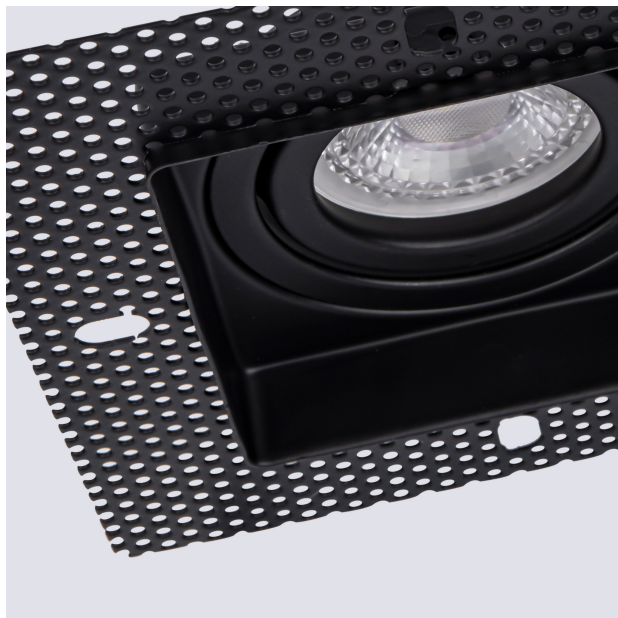

LAMPPI

4536-1C

| | |
|---|---------------|
| Бренд | Favourite |
| Ширина, мм | 125 |
| Длина, мм | 125 |
| Макс. Высота, мм | 36 |
| Мин. Высота, мм | 36 |
| Основной источник света, Количество ламп | 1 |
| Основной источник света, тип цоколя | GU10 |
| Основной источник света, Мощность лампы, W | 35 |
| Основной источник света, Комплектация лампами | нет |
| Материал плафона | металл |
| Материал арматуры | металл |
| Степень защиты, IP | 20 |
| Мощность общая | 35 |
| Площадь освещения, кв.м. | 4 |
| Пульт | нет |
| Выключатель | Нет |
| Диммер | Нет |
| Длина врезного отверстия, мм | 80 |
| Ширина врезного отверстия, мм | 80 |
| Глубина встройки, мм | 36 |
| Доп. источник света, Комплектация доп лампами | Нет |
| Количество плафонов | 1 |
| Форма плафона | квадратный |
| Цвет плафона | черный |
| Возможность использования универсальных креплений | Нет |
| Возможность замены ламп | Нет |
| Подходит для натяжных потолков | Нет |
| Цвет арматуры | черный |
| Крепление | Монтажные уши |