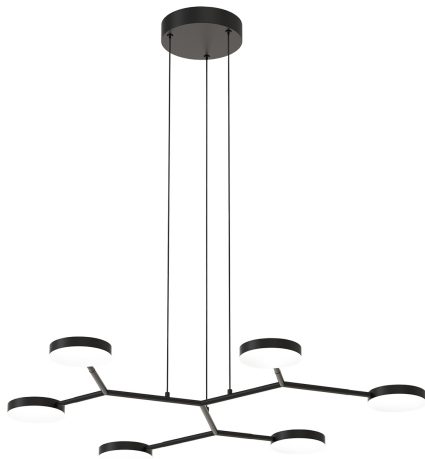

VORAGO

4632-6P

Бренд	Favourite
Ширина, мм	820
Длина, мм	870
Макс. Высота, мм	1500
Основной источник света, Количество ламп	6
Основной источник света, тип цоколя	LED
Основной источник света, Мощность лампы, W	6
Основной источник света, Комплектация лампами	да
Материал плафона	акрил
Материал арматуры	металл
Степень защиты, IP	20
Площадь освещения, кв.м.	9
Цветовая температура максимальная, K	4000
Световой поток максимальный, LM	1900
Пульт	нет
Диаметр потолочной чаши, мм	180
Выключатель	Нет
Диммер	Нет
Доп. источник света, Комплектация доп лампами	Нет
Индекс цветопередачи	>90
Вид рассеивателя	экран
Форма рассеивателя	круглый
Количество плафонов	6
Угол поворота плафона	360
Форма плафона	Круглый
Цвет плафона	белый
Диаметр плафона верхний, мм	120
Диаметр плафона нижний, мм	120
Количество рожков	6
Возможность использования универсальных креплений	Нет
Возможность замены ламп	Да
Подходит для натяжных потолков	Да
Цвет арматуры	черный
Крепление	планка