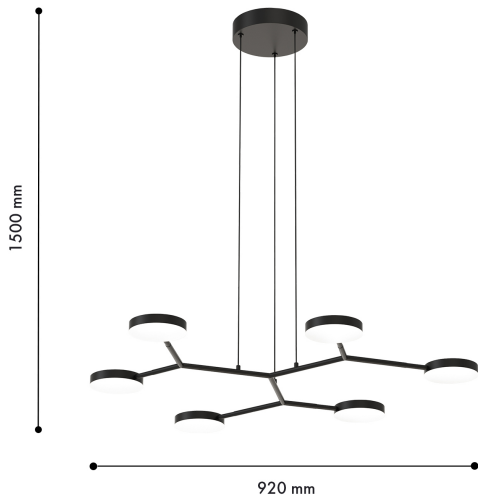

VORAGO

4632-6P

Бренд	Favourite
Ширина, мм	820
Длина, мм	870
Макс. Высота, мм	1500
Основной источник света, Количество ламп	6
Основной источник света, тип цоколя	LED
Основной источник света, Мощность лампы, W	6
Основной источник света, Комплектация лампами	да
Материал плафона	акрил
Материал арматуры	металл
Степень защиты, IP	20
Площадь освещения, кв.м.	9
Цветовая температура максимальная, K	4000
Световой поток максимальный, LM	1900
Пульт	нет
Диаметр потолочной чаши, мм	180
Выключатель	Нет
Диммер	Нет
Доп. источник света, Комплектация доп лампами	Нет
Индекс цветопередачи	>90
Вид рассеивателя	экран
Форма рассеивателя	круглый
Количество плафонов	6
Угол поворота плафона	360
Форма плафона	Круглый
Цвет плафона	белый
Диаметр плафона верхний, мм	120
Диаметр плафона нижний, мм	120
Количество рожков	6
Возможность использования универсальных креплений	Нет
Возможность замены ламп	Да
Подходит для натяжных потолков	Да
Цвет арматуры	черный
Крепление	планка