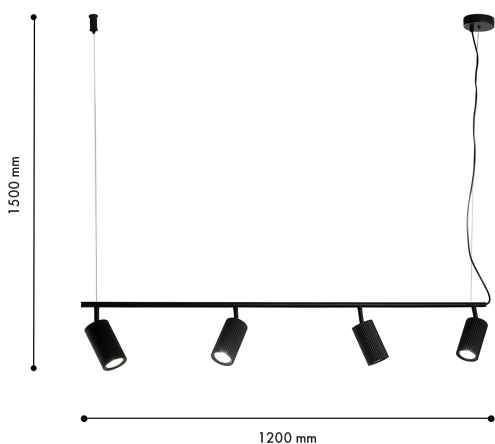

MOBILE

4635-4P

Бренд	F-Promo
Ширина, мм	65
Длина, мм	1200
Макс. Высота, мм	1500
Мин. Высота, мм	230
Основной источник света, Количество ламп	4
Основной источник света, тип цоколя	GU10
Основной источник света, Мощность лампы, W	4
Основной источник света, Комплектация лампами	нет
Материал плафона	металл
Материал арматуры	металл
Степень защиты, IP	20
Площадь освещения, кв.м.	8
Пульт	нет
Диаметр потолочной чаши, мм	100
Выключатель	Нет
Диммер	Нет
Доп. источник света, Комплектация доп лампами	Нет
Индекс цветопередачи	>90
Количество плафонов	4
Угол поворота плафона	180
Форма плафона	цилиндр
Цвет плафона	черный
Высота плафона, мм	120
Диаметр плафона верхний, мм	65
Диаметр плафона нижний, мм	65
Количество рожков	4
Возможность использования универсальных креплений	Нет
Возможность замены ламп	Нет
Подходит для натяжных потолков	Да
Цвет арматуры	черный
Крепление	планка