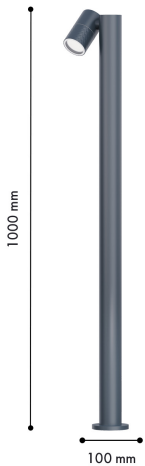

BONUM

4660-1F

Ландшафтные светильники Bonum предназначены для создания уютной атмосферы на открытом воздухе и акцентного освещения ключевых элементов сада или архитектурных деталей. Коллекция включает в себя точечные потолочные светильники, бра и прожекторы, позволяющие создавать яркие световые пятна и теневые эффекты, придающие пространству глубину и динамику. Степень защиты IP65 обеспечивает надежную работу светильников в любых погодных условиях. Светильники представлены в двух трендовых цветах — сером и черном, что позволяет гармонично интегрировать их в любой дизайнерский проект.

Бренд	Favourite
Ширина, мм	100
Длина, мм	125
Макс. Высота, мм	1000
Основной источник света, Количество ламп	1
Основной источник света, тип цоколя	GU10
Основной источник света, Мощность лампы, W	35
Основной источник света, Комплектация лампами	нет
Материал плафона	металл
Материал арматуры	металл
Степень защиты, IP	65
Площадь освещения, кв.м.	2
Пульт	нет
Выключатель	Нет
Диммер	Нет
Доп. источник света, Комплектация доп лампами	Нет
Индекс цветопередачи	>90
Форма плафона	цилиндр
Цвет плафона	серый
Высота плафона, мм	100
Диаметр плафона верхний, мм	60
Диаметр плафона нижний, мм	60
Возможность использования универсальных креплений	Нет
Возможность замены ламп	Нет
Подходит для натяжных потолков	Нет
Цвет арматуры	серый