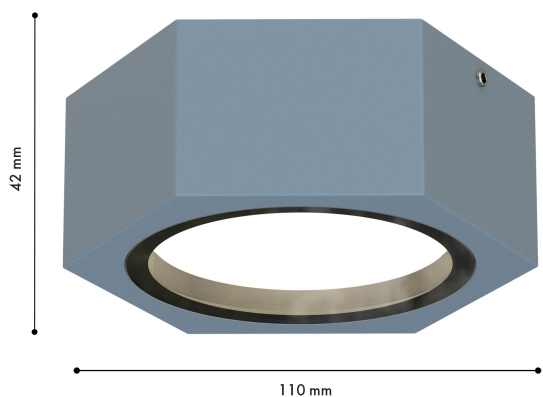

# FANTUM

4666-1U

|   |                  |
|---|------------------|
| Бренд   | Favourite        |
| Ширина, мм  | 95               |
| Длина, мм   | 110              |
| Макс. Высота, мм                                  | 42               |
| Мин. Высота, мм                                   | 42               |
| Основной источник света, Количество ламп          | 1                |
| Основной источник света, тип цоколя               | GX53LED          |
| Основной источник света, Мощность лампы, W        | 15               |
| Основной источник света, Комплектация лампами     | нет              |
| Материал плафона                                  | металл           |
| Материал арматуры                                 | металл           |
| Степень защиты, IP                                | 54               |
| Площадь освещения, кв.м.                          | 6,27906976744186 |
| Пульт   | нет              |
| Выключатель                                       | Нет              |
| Диммер  | Нет              |
| Доп. источник света, Комплектация доп лампами     | Нет              |
| Индекс цветопередачи                              | >90              |
| Вид рассеивателя                                  | экран            |
| Форма рассеивателя                                | круглый          |
| Высота плафона, мм                                | 42               |
| Диаметр плафона верхний, мм                       | 81               |
| Диаметр плафона нижний, мм                        | 81               |
| Возможность использования универсальных креплений | Нет              |
| Возможность замены ламп                           | Нет              |
| Подходит для натяжных потолков                    | Нет              |
| Цвет арматуры                                     | серый            |