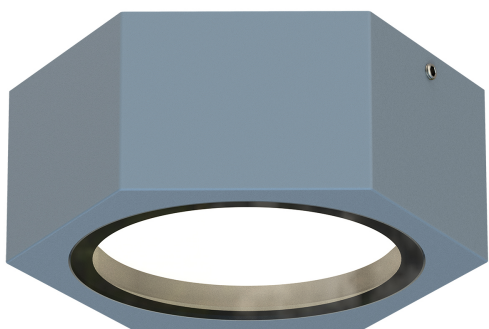

# FANTUM

4666-1U

|   |                  |
|---|------------------|
| Бренд   | Favourite        |
| Ширина, мм  | 95               |
| Длина, мм   | 110              |
| Макс. Высота, мм                                  | 42               |
| Мин. Высота, мм                                   | 42               |
| Основной источник света, Количество ламп          | 1                |
| Основной источник света, тип цоколя               | GX53LED          |
| Основной источник света, Мощность лампы, W        | 15               |
| Основной источник света, Комплектация лампами     | нет              |
| Материал плафона                                  | металл           |
| Материал арматуры                                 | металл           |
| Степень защиты, IP                                | 54               |
| Площадь освещения, кв.м.                          | 6,27906976744186 |
| Пульт   | нет              |
| Выключатель                                       | Нет              |
| Диммер  | Нет              |
| Доп. источник света, Комплектация доп лампами     | Нет              |
| Индекс цветопередачи                              | >90              |
| Вид рассеивателя                                  | экран            |
| Форма рассеивателя                                | круглый          |
| Высота плафона, мм                                | 42               |
| Диаметр плафона верхний, мм                       | 81               |
| Диаметр плафона нижний, мм                        | 81               |
| Возможность использования универсальных креплений | Нет              |
| Возможность замены ламп                           | Нет              |
| Подходит для натяжных потолков                    | Нет              |
| Цвет арматуры                                     | серый            |