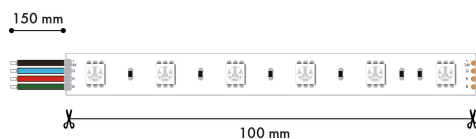

# СВЕТОДИОДНАЯ ЛЕНТА

2001-71220

Бренд	Favourite
Ширина, мм	10
Длина, мм	5000
Макс. Высота, мм	1,2
Мин. Высота, мм	1,2
Степень защиты, IP	20
Мощность общая	12
Световой поток максимальный, LM	406
Пульт	да
Выключатель	Нет
Диммер	Да
Индекс цветопередачи	90
Угол рассеивания света	120
Возможность использования универсальных креплений	Нет
Возможность замены ламп	Нет
Подходит для натяжных потолков	Нет
Крепление	Клейкая лента 3М