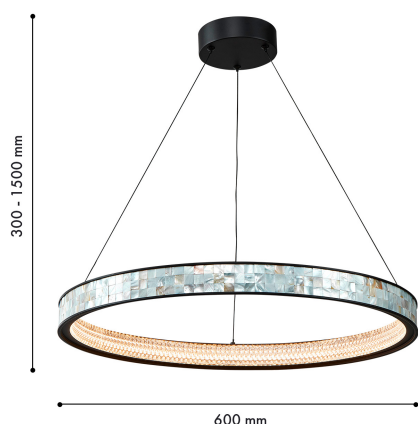

SHELTY

4704-6P

Коллекция светильников Shelty поможет внести в ваш интерьер атмосферу свежести и морского бриза. Отделанные морской ракушкой подвесные люстры и бра привносят в пространство натуральные текстуры и теплые оттенки, создавая ощущение близости к природе. Эти светильники идеально подходят для добавления акцентов в различных интерьерах, от уютных прибрежных домов до современных городских апартаментов. Благодаря их неповторимому дизайну каждый светильник становится не только источником света, но и настоящим произведением искусства.

Бренд	Favourite
Диаметр, мм	600
Макс. Высота, мм	1500
Мин. Высота, мм	300
Основной источник света, тип цоколя	LED
Основной источник света, Мощность лампы, W	35
Основной источник света, Комплектация лампами	да
Материал арматуры	металл
Материал декоративных элементов	морская ракушка
Степень защиты, IP	20
Мощность общая	35
Площадь освещения, кв.м.	5
Цветовая температура максимальная, K	4000
Световой поток максимальный, LM	1050
Пульт	нет
Диаметр потолочной чаши, мм	140
Выключатель	Нет
Диммер	Нет
Доп. источник света, Комплектация доп лампами	Нет
Индекс цветопередачи	90
Вид рассеивателя	экран
Форма рассеивателя	плоский
Угол рассеивания света	180
Количество плафонов	1
Форма плафона	кольцо
Высота плафона, мм	50
Диаметр плафона верхний, мм	600
Диаметр плафона нижний, мм	600
Цвет декоративных элементов	перламутровый
Возможность использования универсальных креплений	Нет
Возможность замены ламп	Нет
Подходит для натяжных потолков	Да
Цвет арматуры	черный
Крепление	планка