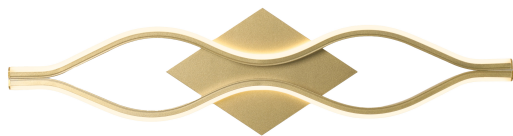

MEBIUS

4741-1W

Бра Mebius обладают оригинальным и современным дизайном. Ключевым элементом этих светильников стали две волнообразные линии, создающие плавные изгибы, по внешнему периметру которых идут прикрытые матовым рассеивателем LEDленты, дающие красивый световой эффект на стены. Выглядящие элегантно и минималистично светильники станут отличным решением для акцентного декоративного освещения и наполнят современный интерьер уютом.

Бренд	Favourite
Ширина, мм	150
Макс. Высота, мм	580
Мин. Высота, мм	580
Основной источник света, тип цоколя	LED
Основной источник света, Мощность лампы, W	16
Основной источник света, Комплектация лампами	да
Материал плафона	металл
Материал арматуры	металл
Площадь освещения, кв.м.	4
Цветовая температура максимальная, K	4000
Световой поток максимальный, LM	1100
Пульт	нет
Выключатель	Нет
Диммер	Нет
Доп. источник света, Комплектация доп лампами	Нет
Индекс цветопередачи	90
Вид рассеивателя	экран
Форма рассеивателя	плоский
Цвет плафона	золотой
Возможность использования универсальных креплений	Нет
Возможность замены ламп	Нет
Подходит для натяжных потолков	Нет
Цвет арматуры	золотой
Крепление	планка