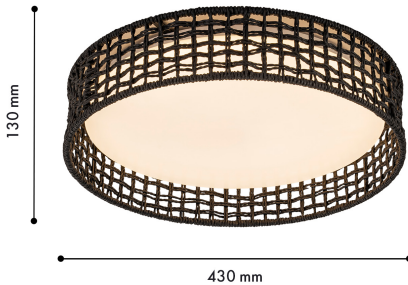

Коллекция светильников с абажурами, сплетенными из канатиков, изготовленных из переработанной бумаги, представляет собой идеальное решение для тех, кто ценит экодизайн и уникальность. Каждый абажур, сплетенный на спицах вручную, создаёт неповторимую текстуру и естественный шарм и, благодаря возможности выбрать натуральный или черный цвет абажура и каркаса, гармонично вписывается в любой интерьер. Каждый светильник оснащен LEDмодулем, что избавляет от необходимости менять лампочки, делает светильники долговечными способствует осознанному потреблению. Эти светильники не только добавляют уютную атмосферу в пространство, но и служат напоминанием о важности экологии и устойчивого развития. Стильные и экологичные, они станут изюминкой вашего дома.

Бренд	F-Promo
Диаметр, мм	430
Макс. Высота, мм	100
Мин. Высота, мм	100
Основной источник света, тип цоколя	LED
Основной источник света, Мощность лампы, W	25
Основной источник света, Комплектация лампами	да
Материал плафона	бумага; дерево
Материал арматуры	металл
Материал декоративных элементов	бумага
Степень защиты, IP	20
Площадь освещения, кв.м.	6
Цветовая температура максимальная, K	6000
Световой поток максимальный, LM	1300
Пульт	да
Диаметр потолочной чаши, мм	347
Выключатель	Нет
Диммер	Да
Доп. источник света, Комплектация доп лампами	Нет
Цветовая температура минимальная, K	3000
Индекс цветопередачи	90
Вид рассеивателя	экран
Форма рассеивателя	плоский
Количество плафонов	1
Направление плафонов	вниз
Форма плафона	Круглый
Цвет плафона	черный
Высота плафона, мм	100
Диаметр плафона верхний, мм	430
Диаметр плафона нижний, мм	430
Цвет декоративных элементов	черный
Возможность использования универсальных креплений	Нет
Возможность замены ламп	Нет
Подходит для натяжных потолков	Да
Цвет арматуры	черный
Крепление	планка