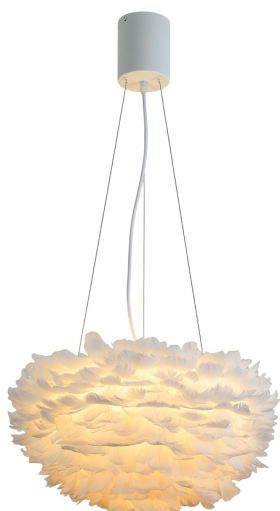

PLUMAGE

4840-3P

Светильник Plumage — выразительный элемент интерьера, вдохновлённый лёгкостью и природной красотой птичьего оперения. Его объёмный плафон, собранный из перьев, формирует образ воздушного облака и наполняет пространство мягким тёплым сиянием. Продуманная конструкция обеспечивает равномерное рассеивание света, создавая комфортную и ненавязчивую атмосферу. Модель станет эффектным акцентом в гостиной, спальне или обеденной зоне, привнося в интерьер нотки утончённости и романтики. Современная эстетика Plumage органично вписывается как в лаконичные, так и в более декоративные стилистические решения, подчёркивая индивидуальность пространства и тонкое чувство стиля владельца.

Бренд	Favourite
Диаметр, мм	500
Макс. Высота, мм	1880
Основной источник света, Количество ламп	3
Основной источник света, тип цоколя	E27LED
Основной источник света, Мощность лампы, W	8
Основной источник света, Комплектация лампами	нет
Материал плафона	перья
Материал арматуры	металл
Степень защиты, IP	20
Площадь освещения, кв.м.	4
Диаметр потолочной чаши, мм	100
Выключатель	Нет
Диммер	Нет
Доп. источник света, Комплектация доп лампами	Нет
Количество плафонов	1
Направление плафонов	вниз
Форма плафона	облако
Цвет плафона	белый
Высота плафона, мм	260
Диаметр плафона верхний, мм	500
Возможность использования универсальных креплений	Нет
Возможность замены ламп	Да
Подходит для натяжных потолков	Да
Цвет арматуры	белый
Крепление	планка