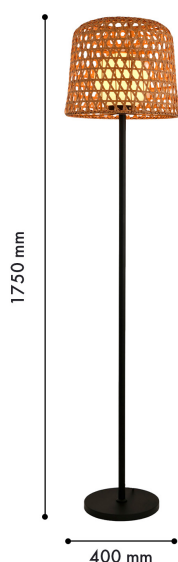

RECINTO

4888-1F

Коллекция Recinto объединяет светильники из искусственного ротанга, выполненные в едином стиле и предназначенные для использования на улице. В серию входят разные типы светильников: вытянутые подвесы, торшер и бра, что позволяет создавать целостные световые сценарии в одном пространстве. Плетёный абажур формирует выразительный световой рисунок за счёт открытой структуры плетения. Искусственный ротанг устойчив к влаге и подходит для эксплуатации на террасах, верандах и в зонах под навесом.

Бренд	Favourite
Диаметр, мм	400
Макс. Высота, мм	1750
Основной источник света, Количество ламп	1
Основной источник света, тип цоколя	E27
Основной источник света, Мощность лампы, W	40
Основной источник света, Комплектация лампами	нет
Материал плафона	искусственный ротанг
Материал арматуры	металл
Степень защиты, IP	44
Площадь освещения, кв.м.	2
Пульт	нет
Выключатель	Да
Диммер	Нет
Количество плафонов	1
Цвет плафона	коричневый
Высота плафона, мм	320
Диаметр плафона нижний, мм	400
Возможность использования универсальных креплений	Нет
Возможность замены ламп	Да
Подходит для натяжных потолков	Нет
Цвет арматуры	черный
Крепление	планка